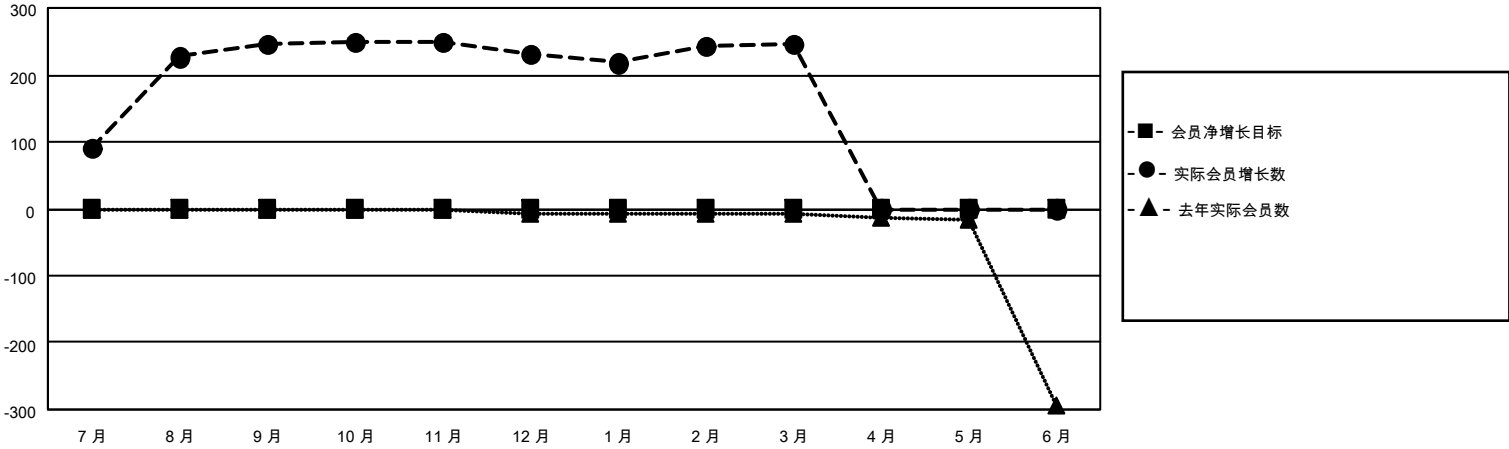

# MONTHLY MEMBERSHIP PROGRESS REPORT

地点 CHINA

District 385

Results as of: 3/31/2021

分会			
成果 2020-2021			
季	新分会目标	新会	会员流失的分会
7月/8月/9月	0	0	0
10月/11月/12月	0	0	0
1月/2月/3月	0	0	0
4月/5月/6月	0	0	0

位会员@每位须缴			
成果 2020-2021			
季	会员净增长目标	实际会员增长数	实际退会会员 (包括转会)
7月/8月/9月	0	262	5
10月/11月/12月	0	19	34
1月/2月/3月	0	54	22
4月/5月/6月	0	0	0

目标与实际新会累积

目标和实际会员累积

已取消的分会: 0	63 CLUBS OF 79 增添1位或以上的新会员	<b>性别分布</b> 男                    957 (50.13%) 女                    952 (49.87%)
<b>放弃的会员</b> 过世                    0 分会已取消            0 其他                    61 <b>总计</b> 61	<a href="#">点击这里取得累计会员数据</a>	总计家庭单位会员数                    276  支付减半会费的家庭会员                141