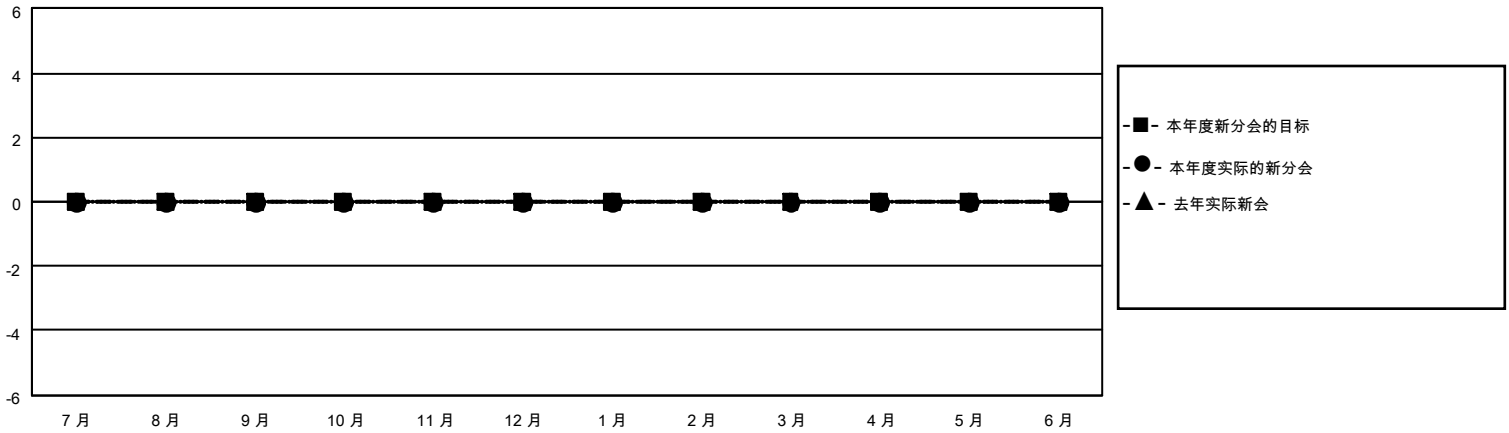

# MONTHLY MEMBERSHIP PROGRESS REPORT

地点 CHINA

District 385

Results as of: 3/31/2021

分会			
成果 2020-2021			
季	新分会目标	新会	会员流失的分会
7月/8月/9月	0	0	0
10月/11月/12月	0	0	0
1月/2月/3月	0	0	0
4月/5月/6月	0	0	0

位会员@每位须缴			
成果 2020-2021			
季	会员净增长目标	实际会员增长数	实际退会会员 (包括转会)
7月/8月/9月	0	262	5
10月/11月/12月	0	19	34
1月/2月/3月	0	54	22
4月/5月/6月	0	0	0

目标与实际新会累积

目标和实际会员累积

已取消的分会: 0	63 CLUBS OF 79 增添1位或以上的新会员	<b>性别分布</b> 男                    957 (50.13%) 女                    952 (49.87%)
<b>放弃的会员</b> 过世                    0 分会已取消            0 其他                    61 <b>总计</b> 61	<a href="#">点击这里取得累计会员数据</a>	总计家庭单位会员数                    276  支付减半会费的家庭会员                141